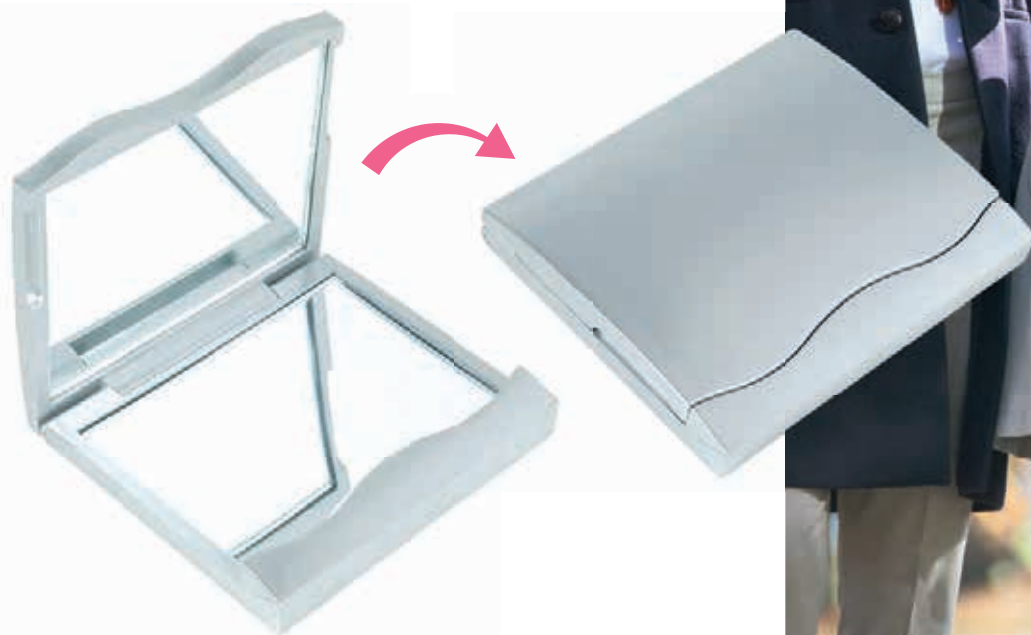

Beauty

Handy **PI350** *Set Manicure*

set manicure • 4 pezzi • corredata di astuccio
▴ cm 10x5x2 ca • ✂ plastica e metallo • ♻ 50/200
🎨 serigrafica - tampografica - UV

AZ

GI

RS

Beauty **PI320** *Necessaire*

🌈 serigrafica - tampografica - UV

NEW

Claire **PI510** *Specchietto*

specchietto richiudibile

▴ aperto: cm 17,5x8,5 ca

▴ chiuso: Ø cm 8,5 ca

✂ plastica • ♻ 100/300

🔥 serigrafica - tampografica - UV

Specchietti
da borsa

Imagine **PI495** *Specchietto*

specchietto richiudibile • corredato di astuccio
coperchio trasformabile in base di appoggio

▴ cm 9,2x11,5 ca • ✂ plastica • ♻ 50/200

🔥 serigrafica - UV - tampografica

Denise **PI515** *Specchietto*

specchietto da borsa
doppio ingrandimento
corredato di astuccio

▴ cm 6,8x6,2 ca • ✂ plastica • 📦 50/200

🌈 serigrafica - UV - tampografica

Specchietti da borsa

Desiree **PI520** *Specchietto*