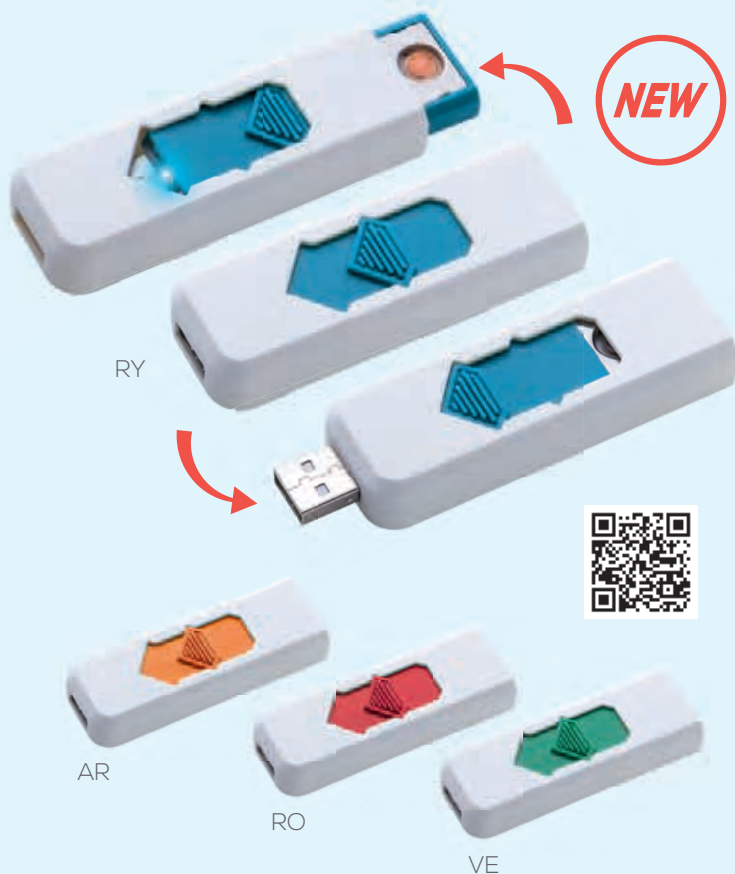

**Zippy PE820** *Accendino*

accendino ricaricabile • corredato di astuccio  
 cm 3,7x5,7 ca • metallo • 10/360  
 serigrafica - tampografica - incisione - UV

**Spark PE825** *Accendino Antivento*

accendino ricaricabile tramite USB  
 antivento con termoresistenza • led indicatore ricarica  
 capacità batteria 180 mah  
 corredata di astuccio  
 cm 2,5x7x1,3 ca • plastica • 50/200  
 serigrafica - tampografica - UV

**Viento PE827** *Accendino Antivento*

accendino ricaricabile tramite USB  
 antivento con termoresistenza • led indicatore ricarica  
 capacità batteria 180 mah  
 corredata di astuccio  
 cm 2,7x7,8x1,5 ca • plastica • 50/200  
 serigrafica - tampografica - UV

**Efesto PE844** *Accendigas*

accendigas confezionato in colori assortiti  
staffa posteriore estraibile per aggancio su parete

▴ cm 3,8x20,5 ca • ✂ plastica • ♻ 20/240

🔥 serigrafica - tampografica - UV

**Confezione preassortita**

**gancio  
posteriore  
estraibile**

**Turn PE846** *Accendigas*

accendigas con tubo orientabile  
confezione in colori assortiti

▴ cm 3x12 ca

✂ plastica e metallo

♻ 20/600

🔥 serigrafica - tampografica - UV