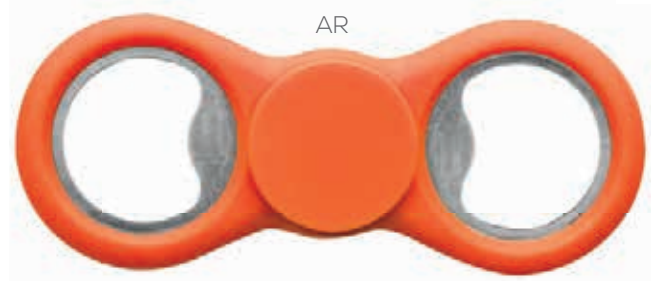

Rotation **PC812** *Apribottiglie*

apribottiglie • spinner

▴ cm 9x3 ca • ✂ plastica e metallo • 📦 50/500

🎨 serigrafica - - tampografica - UV